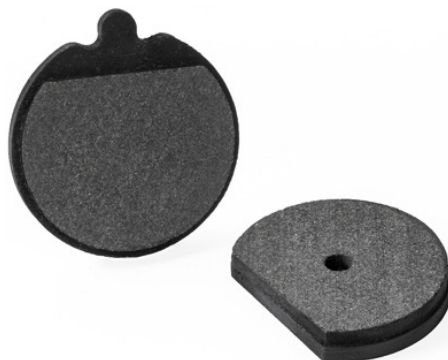

TEL:
+44 (0)1246 545601

FAX:
+44 (0)1246 545600

F1184

HANDBRAKE PADS

F1184-1

F1186

F1501

WEB:
www.efletcher.co.uk